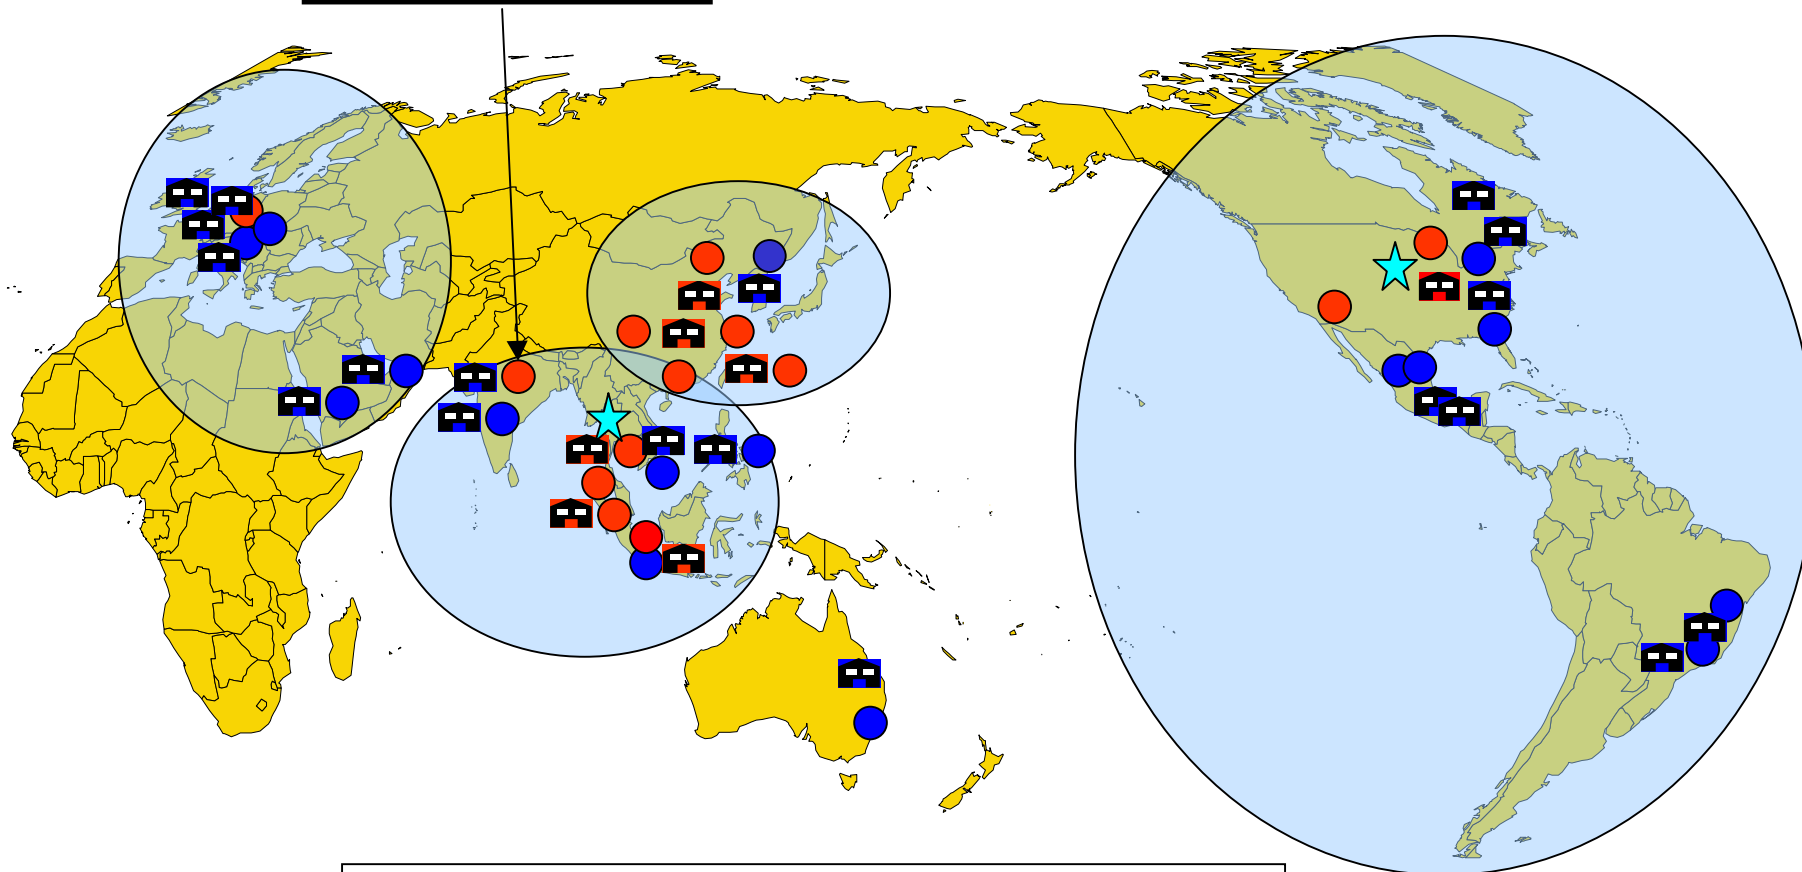

# 出光 海外供給体制

出光ルビンド

- ★ R & D (2)
- 🏠 製造拠点 (26) (赤: 出資先、青: 提携先)
- 販売拠点 (29) (赤: 出資先、青: 提携先)